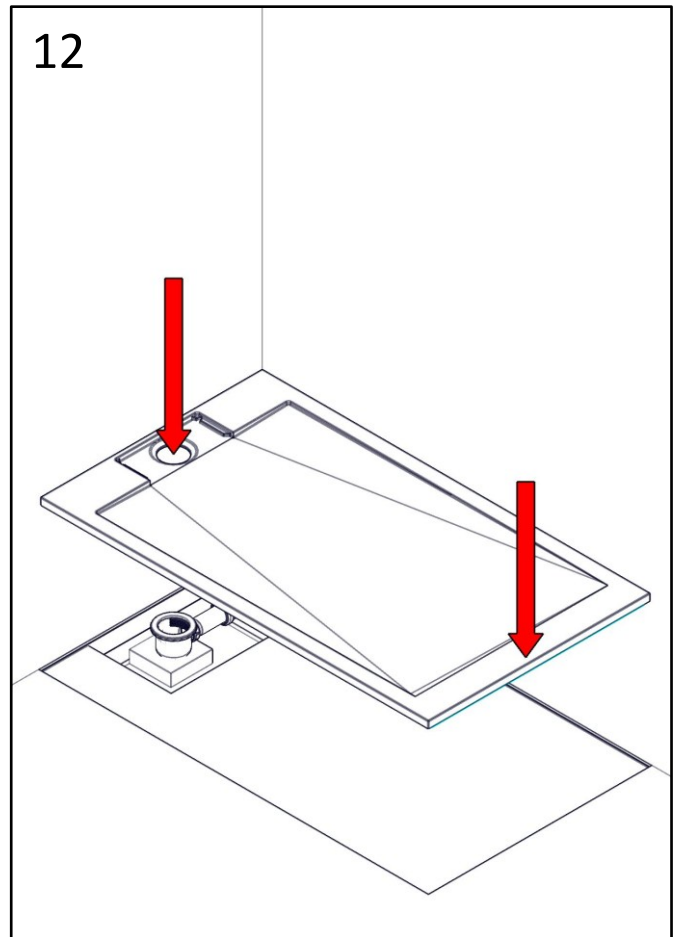

- HU** Zuhanytálca - beépítési útmutató (beépítés padlóba)
- RO** Cadă de duș - instrucțiuni de instalare (în podea)
- GB** Shower tray - installation instructions (built-in installation)
- DE** Duschwanne - Einbauanleitung (in den Boden)
- IT** Piatto doccia - istruzioni per l'installazione (installazione a incasso)
- FR** Receveur de douche - instructions d'installation (installation encastrée)

	A	B
BALLO 140X80	1400	800
BALLO 140X90	1400	900
BALLO 140X100	1400	1000
BALLO 200X80	2000	800
BALLO 200X90	2000	900
BALLO 200X100	2000	1000

21

24h