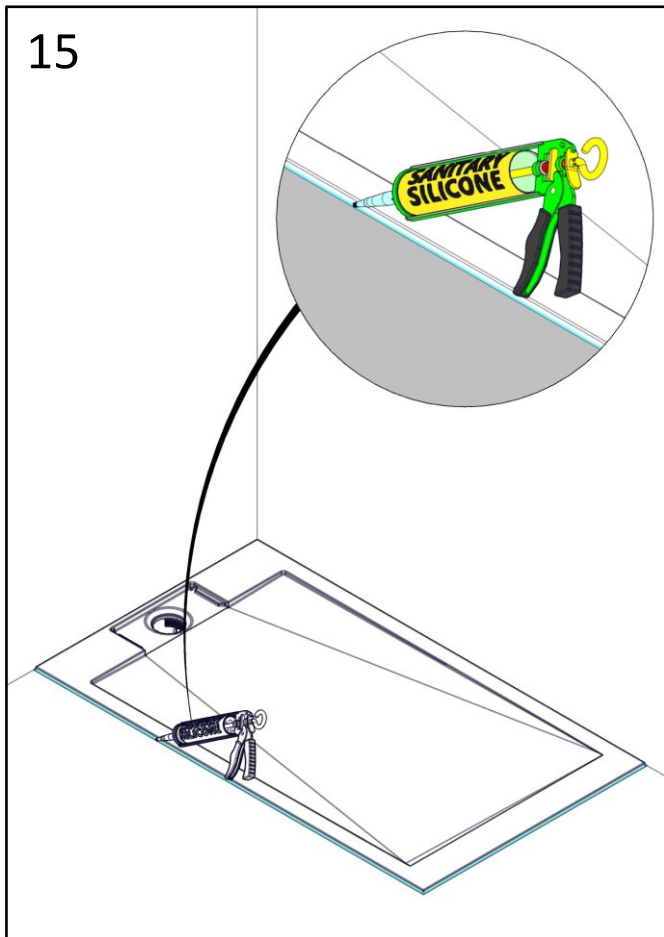

- HU** Zuhanytálca - beépítési útmutató (beépítés padlóba)
- RO** Cadă de duș - instrucțiuni de instalare (în podea)
- GB** Shower tray - installation instructions (built-in installation)
- DE** Duschwanne - Einbauanleitung (in den Boden)
- IT** Piatto doccia - istruzioni per l'installazione (installazione a incasso)
- FR** Receveur de douche - instructions d'installation (installation encastrée)

	A	B
BALLO 140X80	1400	800
BALLO 140X90	1400	900
BALLO 140X100	1400	1000
BALLO 200X80	2000	800
BALLO 200X90	2000	900
BALLO 200X100	2000	1000

21

24h