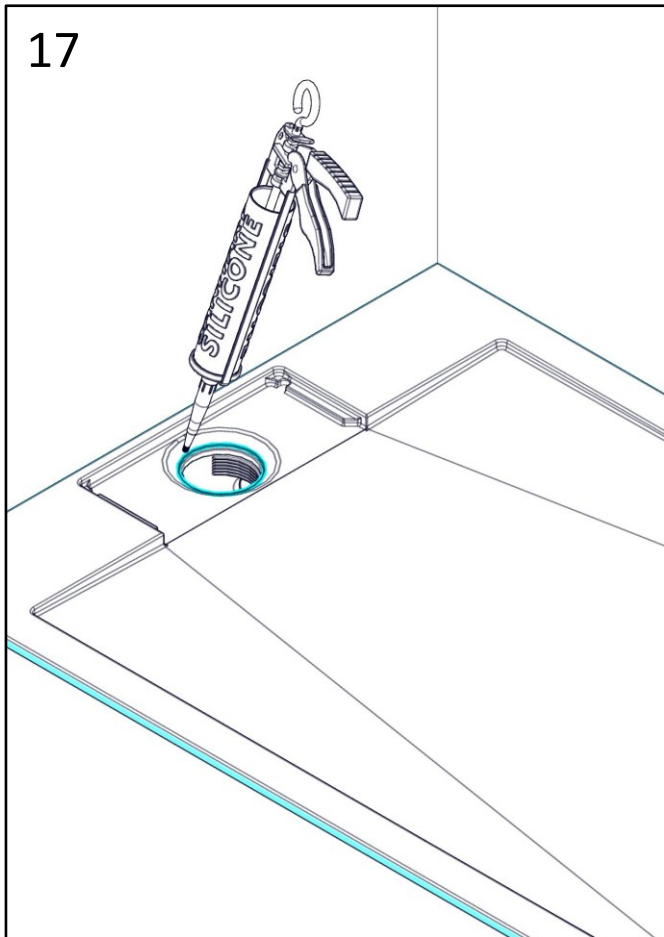

- HU** Zuhanytálca - beépítési útmutató (beépítés padlóba)
- RO** Cadă de duș - instrucțiuni de instalare (în podea)
- GB** Shower tray - installation instructions (built-in installation)
- DE** Duschwanne - Einbauanleitung (in den Boden)
- IT** Piatto doccia - istruzioni per l'installazione (installazione a incasso)
- FR** Receveur de douche - instructions d'installation (installation encastrée)

	A	B
BALLO 140X80	1400	800
BALLO 140X90	1400	900
BALLO 140X100	1400	1000
BALLO 200X80	2000	800
BALLO 200X90	2000	900
BALLO 200X100	2000	1000

21

24h