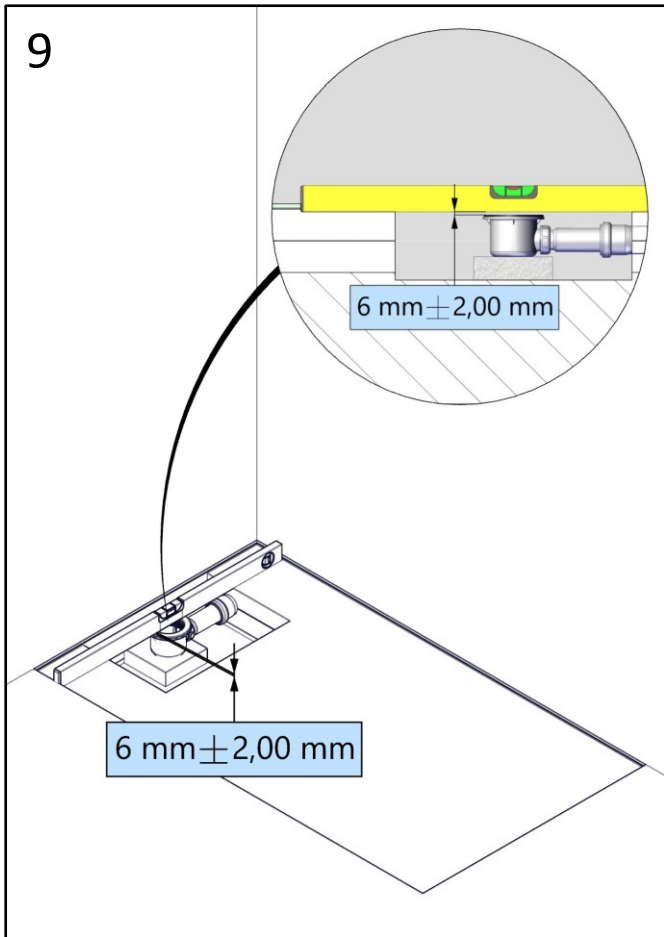

- HU** Zuhanytálca - beépítési útmutató (beépítés padlóba)
- RO** Cadă de duș - instrucțiuni de instalare (în podea)
- GB** Shower tray - installation instructions (built-in installation)
- DE** Duschwanne - Einbauanleitung (in den Boden)
- IT** Piatto doccia - istruzioni per l'installazione (installazione a incasso)
- FR** Receveur de douche - instructions d'installation (installation encastrée)

	A	B
BALLO 140X80	1400	800
BALLO 140X90	1400	900
BALLO 140X100	1400	1000
BALLO 200X80	2000	800
BALLO 200X90	2000	900
BALLO 200X100	2000	1000

21

24h