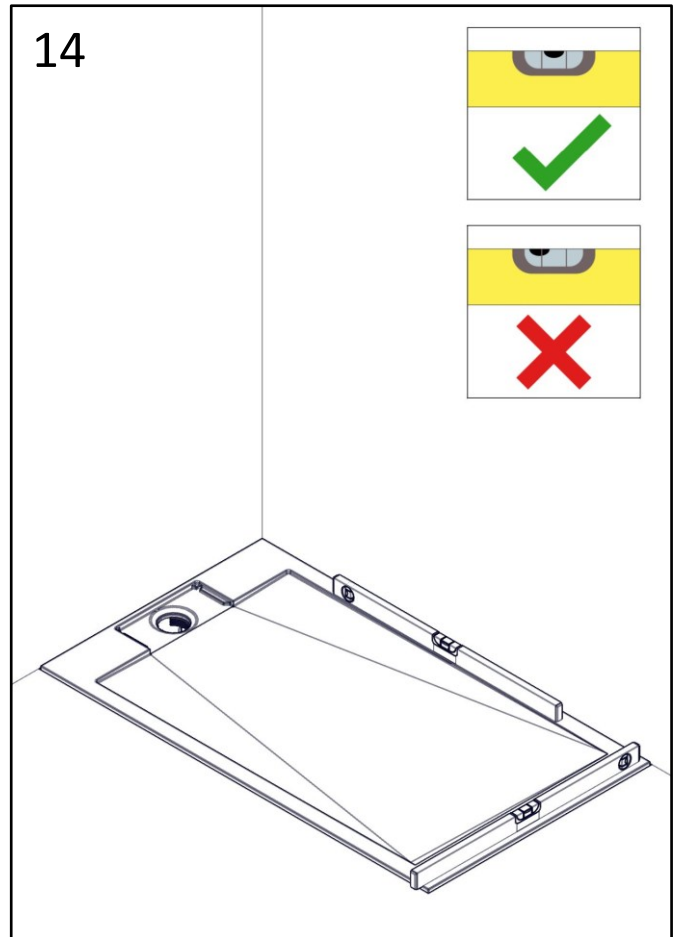

Ballo

VIDEO

PDF

- SI** Tuš kad - navodilo za vgradnjo v tla
- HR** Tuš kada - upute za ugradnju u pod
- CS** Tuš kada - uputstvo za ugradnju u pod
- MK** Туш када - упатства за инсталација(за вградување)
- RU** Душевой поддон - инструкция по установке (встроенная установка)
- UA** Душовий піддон - інструкція з монтажу в підлогу

- HU** Zuhanytálca - beépítési útmutató (beépítés padlóba)
- RO** Cadă de duș - instrucțiuni de instalare (în podea)
- GB** Shower tray - installation instructions (built-in installation)
- DE** Duschwanne - Einbauanleitung (in den Boden)
- IT** Piatto doccia - istruzioni per l'installazione (installazione a incasso)
- FR** Receveur de douche - instructions d'installation (installation encastrée)

	A	B
BALLO 140X80	1400	800
BALLO 140X90	1400	900
BALLO 140X100	1400	1000
BALLO 200X80	2000	800
BALLO 200X90	2000	900
BALLO 200X100	2000	1000

21

24h