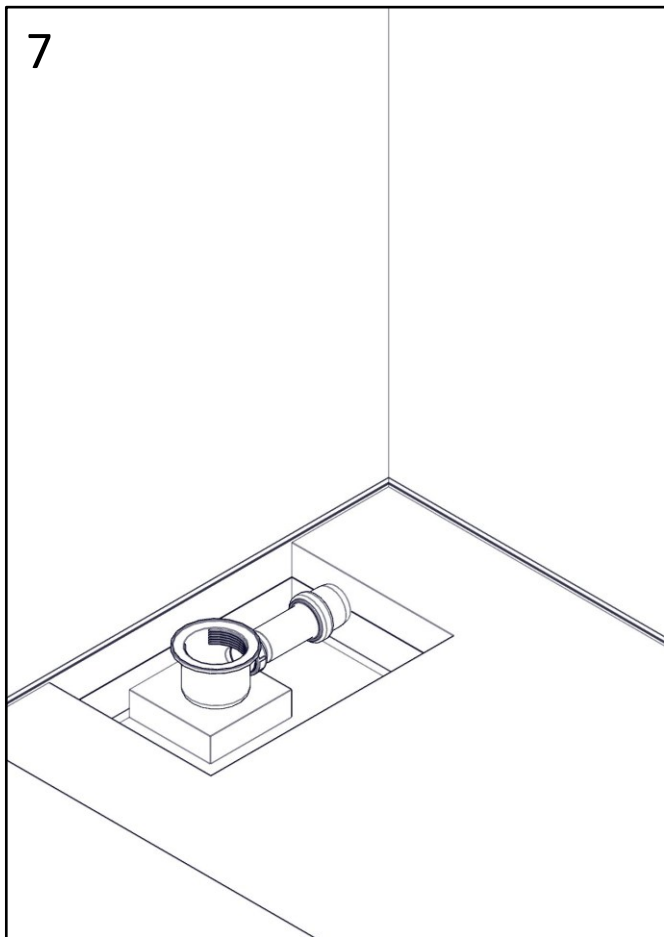

Ballo

VIDEO

PDF

- SI** Tuš kad - navodilo za vgradnjo v tla
- HR** Tuš kada - upute za ugradnju u pod
- CS** Tuš kada - uputstvo za ugradnju u pod
- MK** Туш када - упатства за инсталација(за вградување)
- RU** Душевой поддон - инструкция по установке (встроенная установка)
- UA** Душовий піддон - інструкція з монтажу в підлогу

- HU** Zuhanytálca - beépítési útmutató (beépítés padlóba)
- RO** Cadă de duș - instrucțiuni de instalare (în podea)
- GB** Shower tray - installation instructions (built-in installation)
- DE** Duschwanne - Einbauanleitung (in den Boden)
- IT** Piatto doccia - istruzioni per l'installazione (installazione a incasso)
- FR** Receveur de douche - instructions d'installation (installation encastrée)

	A	B
BALLO 140X80	1400	800
BALLO 140X90	1400	900
BALLO 140X100	1400	1000
BALLO 200X80	2000	800
BALLO 200X90	2000	900
BALLO 200X100	2000	1000

21

24h