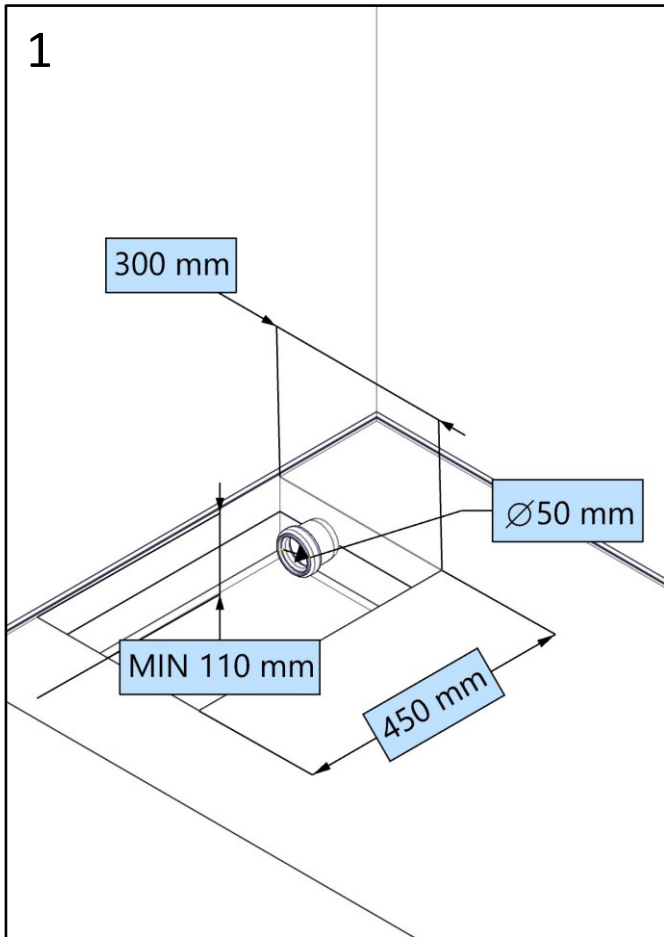

Ballo

VIDEO

PDF

- SI** Tuš kad - navodilo za vgradnjo v tla
- HR** Tuš kada - upute za ugradnju u pod
- CS** Tuš kada - uputstvo za ugradnju u pod
- MK** Туш када - упатства за инсталација(за вградување)
- RU** Душевой поддон - инструкция по установке (встроенная установка)
- UA** Душовий піддон - інструкція з монтажу в підлогу

- HU** Zuhanytálca - beépítési útmutató (beépítés padlóba)
- RO** Cadă de duș - instrucțiuni de instalare (în podea)
- GB** Shower tray - installation instructions (built-in installation)
- DE** Duschwanne - Einbauanleitung (in den Boden)
- IT** Piatto doccia - istruzioni per l'installazione (installazione a incasso)
- FR** Receveur de douche - instructions d'installation (installation encastrée)

	A	B
BALLO 140X80	1400	800
BALLO 140X90	1400	900
BALLO 140X100	1400	1000
BALLO 200X80	2000	800
BALLO 200X90	2000	900
BALLO 200X100	2000	1000

21

24h