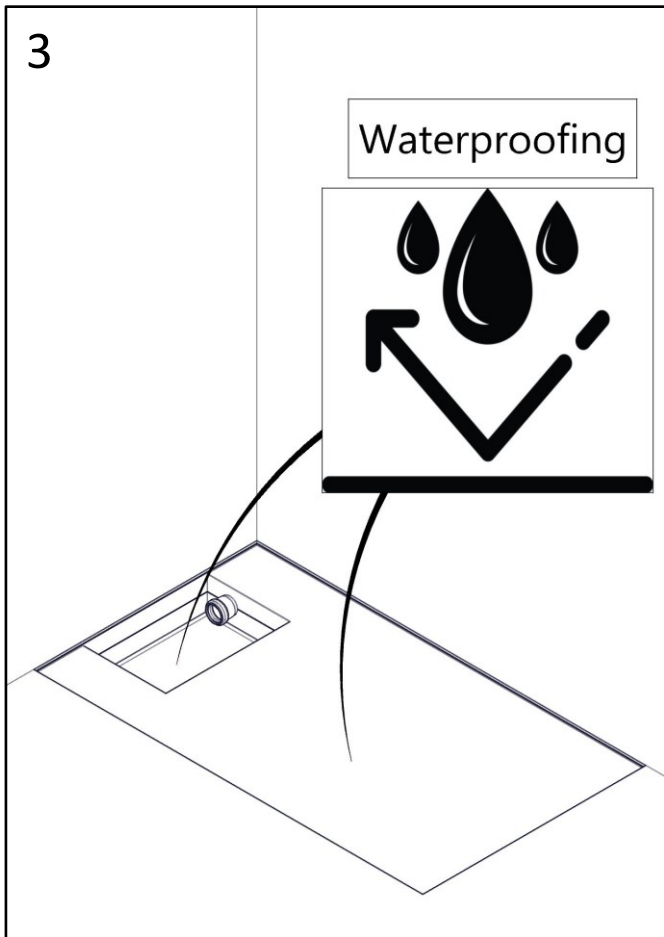

Ballo

VIDEO

PDF

- SI** Tuš kad - navodilo za vgradnjo v tla
- HR** Tuš kada - upute za ugradnju u pod
- CS** Tuš kada - uputstvo za ugradnju u pod
- MK** Туш када - упатства за инсталација(за вградување)
- RU** Душевой поддон - инструкция по установке (встроенная установка)
- UA** Душовий піддон - інструкція з монтажу в підлогу

- HU** Zuhanytálca - beépítési útmutató (beépítés padlóba)
- RO** Cadă de duș - instrucțiuni de instalare (în podea)
- GB** Shower tray - installation instructions (built-in installation)
- DE** Duschwanne - Einbauanleitung (in den Boden)
- IT** Piatto doccia - istruzioni per l'installazione (installazione a incasso)
- FR** Receveur de douche - instructions d'installation (installation encastrée)

	A	B
BALLO 140X80	1400	800
BALLO 140X90	1400	900
BALLO 140X100	1400	1000
BALLO 200X80	2000	800
BALLO 200X90	2000	900
BALLO 200X100	2000	1000

21

24h