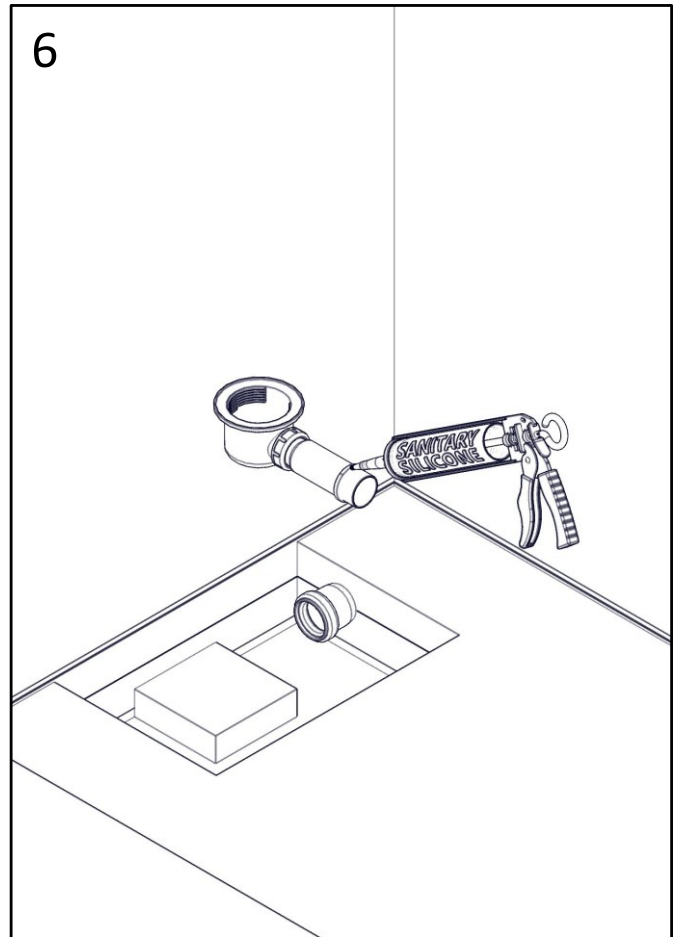

Ballo

VIDEO

PDF

- SI** Tuš kad - navodilo za vgradnjo v tla
- HR** Tuš kada - upute za ugradnju u pod
- CS** Tuš kada - uputstvo za ugradnju u pod
- MK** Туш када - упатства за инсталација(за вградување)
- RU** Душевой поддон - инструкция по установке (встроенная установка)
- UA** Душовий піддон - інструкція з монтажу в підлогу

- HU** Zuhanytálca - beépítési útmutató (beépítés padlóba)
- RO** Cadă de duș - instrucțiuni de instalare (în podea)
- GB** Shower tray - installation instructions (built-in installation)
- DE** Duschwanne - Einbauanleitung (in den Boden)
- IT** Piatto doccia - istruzioni per l'installazione (installazione a incasso)
- FR** Receveur de douche - instructions d'installation (installation encastrée)

	A	B
BALLO 140X80	1400	800
BALLO 140X90	1400	900
BALLO 140X100	1400	1000
BALLO 200X80	2000	800
BALLO 200X90	2000	900
BALLO 200X100	2000	1000

21

24h