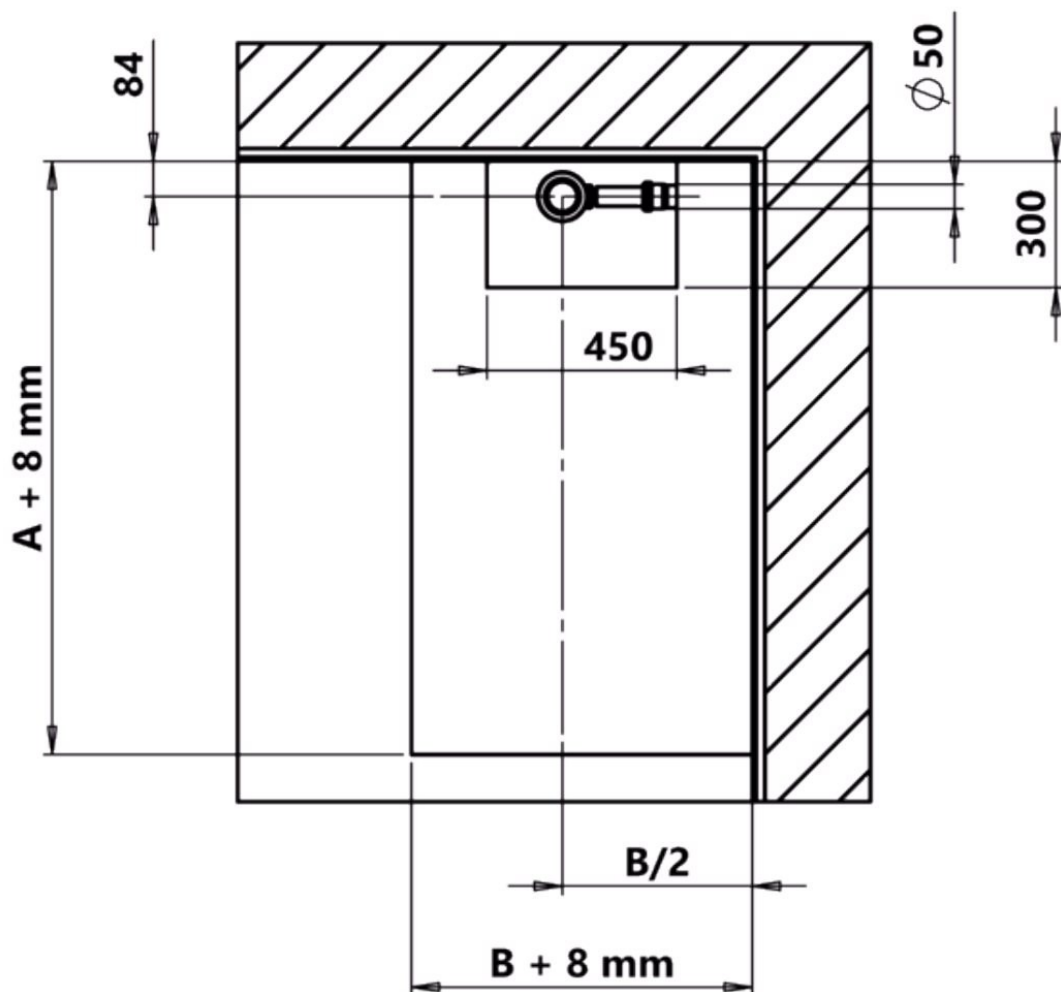

Ballo

VIDEO

PDF

- SI** Tuš kad - navodilo za vgradnjo v tla
- HR** Tuš kada - upute za ugradnju u pod
- CS** Tuš kada - uputstvo za ugradnju u pod
- MK** Туш када - упатства за инсталација(за вградување)
- RU** Душевой поддон - инструкция по установке (встроенная установка)
- UA** Душовий піддон - інструкція з монтажу в підлогу

- HU** Zuhanytálca - beépítési útmutató (beépítés padlóba)
- RO** Cadă de duș - instrucțiuni de instalare (în podea)
- GB** Shower tray - installation instructions (built-in installation)
- DE** Duschwanne - Einbauanleitung (in den Boden)
- IT** Piatto doccia - istruzioni per l'installazione (installazione a incasso)
- FR** Receveur de douche - instructions d'installation (installation encastrée)

	A	B
BALLO 140X80	1400	800
BALLO 140X90	1400	900
BALLO 140X100	1400	1000
BALLO 200X80	2000	800
BALLO 200X90	2000	900
BALLO 200X100	2000	1000

21

24h