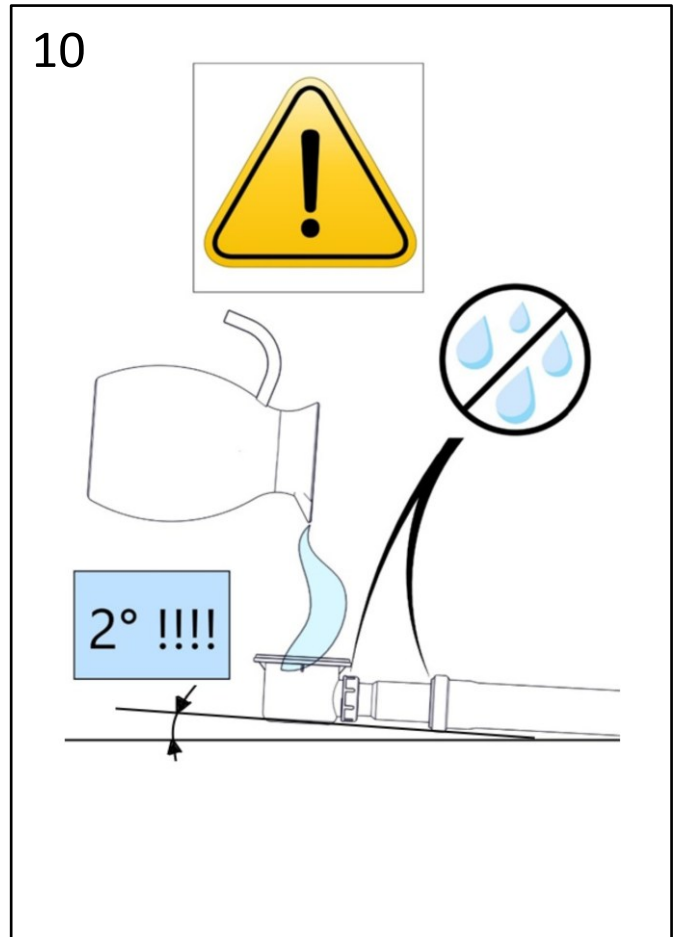

Ballo

VIDEO

PDF

- SI** Tuš kad - navodilo za vgradnjo v tla
- HR** Tuš kada - upute za ugradnju u pod
- CS** Tuš kada - uputstvo za ugradnju u pod
- MK** Туш када - упатства за инсталација(за вградување)
- RU** Душевой поддон - инструкция по установке (встроенная установка)
- UA** Душовий піддон - інструкція з монтажу в підлогу

- HU** Zuhanytálca - beépítési útmutató (beépítés padlóba)
- RO** Cadă de duș - instrucțiuni de instalare (în podea)
- GB** Shower tray - installation instructions (built-in installation)
- DE** Duschwanne - Einbauanleitung (in den Boden)
- IT** Piatto doccia - istruzioni per l'installazione (installazione a incasso)
- FR** Receveur de douche - instructions d'installation (installation encastrée)

	A	B
BALLO 140X80	1400	800
BALLO 140X90	1400	900
BALLO 140X100	1400	1000
BALLO 200X80	2000	800
BALLO 200X90	2000	900
BALLO 200X100	2000	1000

21

24h