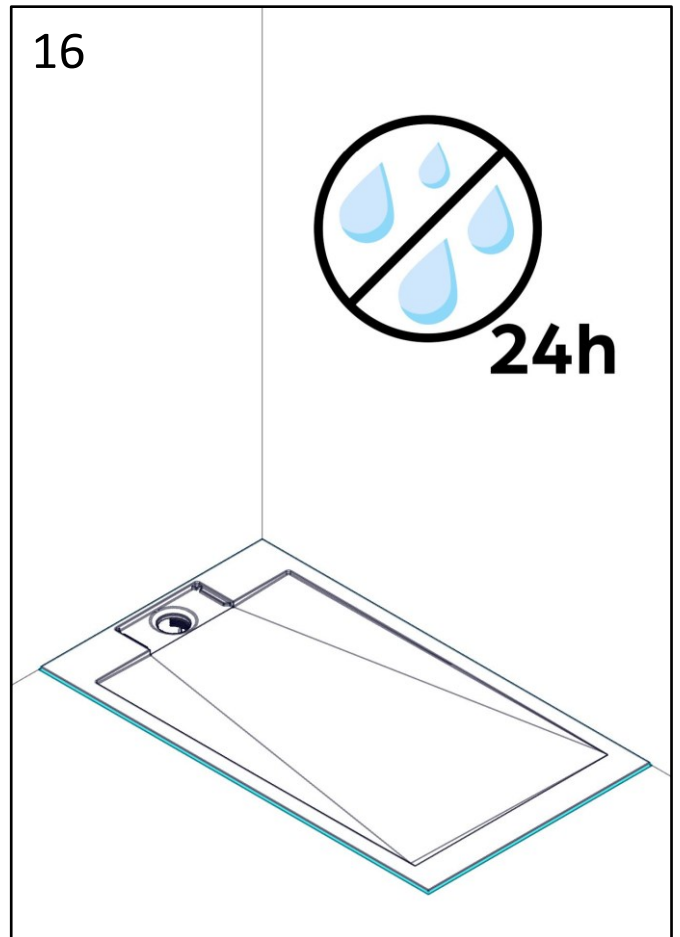

Ballo

VIDEO

PDF

- SI** Tuš kad - navodilo za vgradnjo v tla
- HR** Tuš kada - upute za ugradnju u pod
- CS** Tuš kada - uputstvo za ugradnju u pod
- MK** Туш када - упатства за инсталација(за вградување)
- RU** Душевой поддон - инструкция по установке (встроенная установка)
- UA** Душовий піддон - інструкція з монтажу в підлогу

- HU** Zuhanytálca - beépítési útmutató (beépítés padlóba)
- RO** Cadă de duș - instrucțiuni de instalare (în podea)
- GB** Shower tray - installation instructions (built-in installation)
- DE** Duschwanne - Einbauanleitung (in den Boden)
- IT** Piatto doccia - istruzioni per l'installazione (installazione a incasso)
- FR** Receveur de douche - instructions d'installation (installation encastrée)

	A	B
BALLO 140X80	1400	800
BALLO 140X90	1400	900
BALLO 140X100	1400	1000
BALLO 200X80	2000	800
BALLO 200X90	2000	900
BALLO 200X100	2000	1000

21

24h