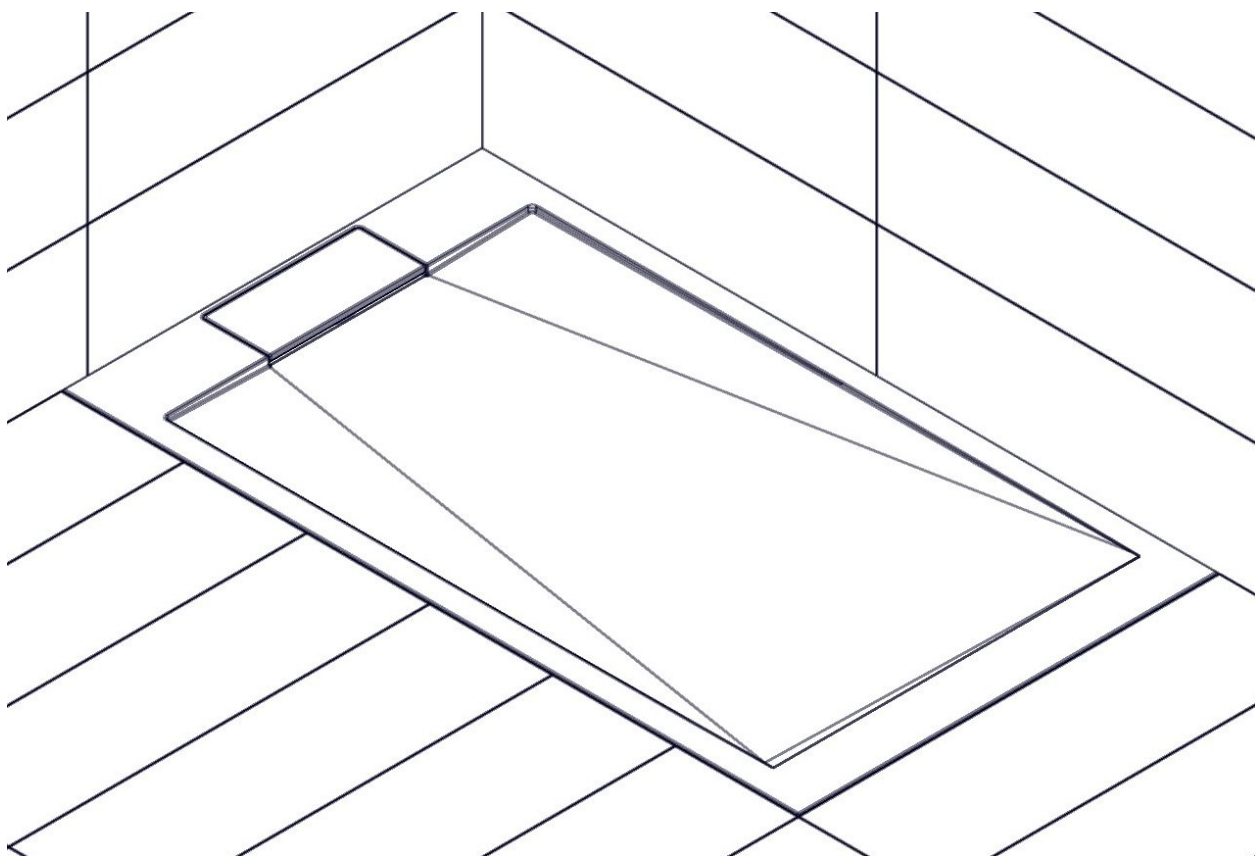

Ballo

VIDEO

PDF

- SI** Tuš kad - navodilo za vgradnjo v tla
- HR** Tuš kada - upute za ugradnju u pod
- CS** Tuš kada - uputstvo za ugradnju u pod
- MK** Туш када - упатства за инсталација(за вградување)
- RU** Душевой поддон - инструкция по установке (встроенная установка)
- UA** Душовий піддон - інструкція з монтажу в підлогу

- HU** Zuhanytálca - beépítési útmutató (beépítés padlóba)
- RO** Cadă de duș - instrucțiuni de instalare (în podea)
- GB** Shower tray - installation instructions (built-in installation)
- DE** Duschwanne - Einbauanleitung (in den Boden)
- IT** Piatto doccia - istruzioni per l'installazione (installazione a incasso)
- FR** Receveur de douche - instructions d'installation (installation encastrée)

	A	B
BALLO 140X80	1400	800
BALLO 140X90	1400	900
BALLO 140X100	1400	1000
BALLO 200X80	2000	800
BALLO 200X90	2000	900
BALLO 200X100	2000	1000

21

24h