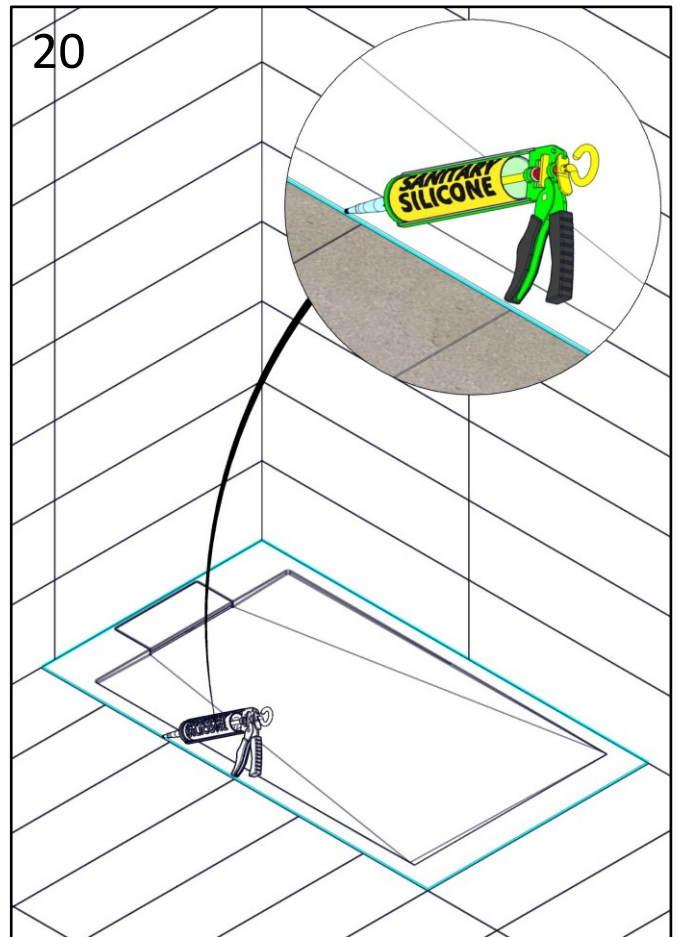

Ballo

VIDEO

PDF

- SI** Tuš kad - navodilo za vgradnjo v tla
- HR** Tuš kada - upute za ugradnju u pod
- CS** Tuš kada - uputstvo za ugradnju u pod
- MK** Туш када - упатства за инсталација(за вградување)
- RU** Душевой поддон - инструкция по установке (встроенная установка)
- UA** Душовий піддон - інструкція з монтажу в підлогу

- HU** Zuhanytálca - beépítési útmutató (beépítés padlóba)
- RO** Cadă de duș - instrucțiuni de instalare (în podea)
- GB** Shower tray - installation instructions (built-in installation)
- DE** Duschwanne - Einbauanleitung (in den Boden)
- IT** Piatto doccia - istruzioni per l'installazione (installazione a incasso)
- FR** Receveur de douche - instructions d'installation (installation encastrée)

	A	B
BALLO 140X80	1400	800
BALLO 140X90	1400	900
BALLO 140X100	1400	1000
BALLO 200X80	2000	800
BALLO 200X90	2000	900
BALLO 200X100	2000	1000

21

24h