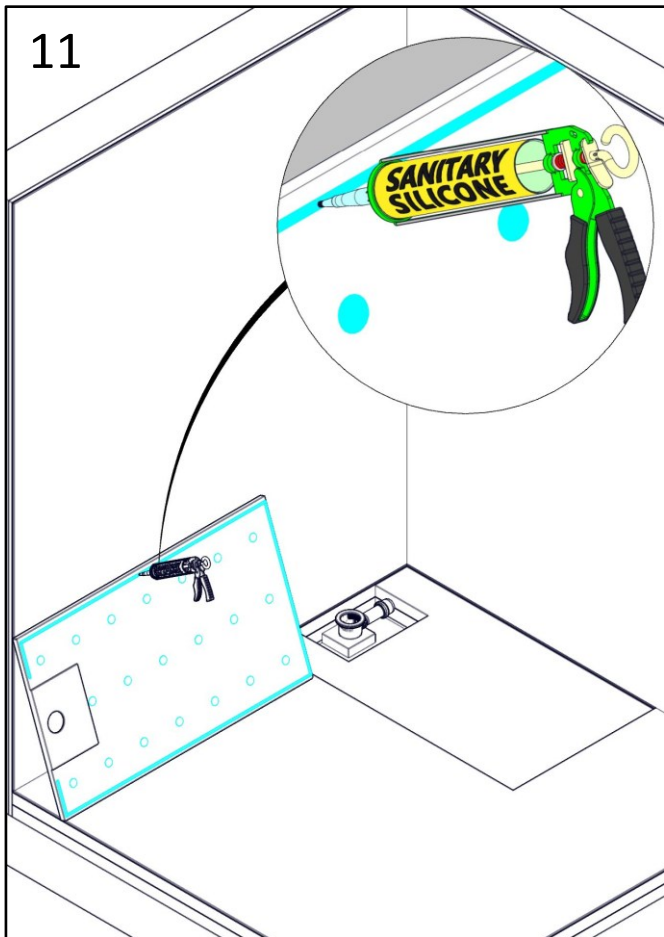

Ballo

VIDEO

PDF

- SI** Tuš kad - navodilo za vgradnjo v tla
- HR** Tuš kada - upute za ugradnju u pod
- CS** Tuš kada - uputstvo za ugradnju u pod
- MK** Туш када - упатства за инсталација(за вградување)
- RU** Душевой поддон - инструкция по установке (встроенная установка)
- UA** Душовий піддон - інструкція з монтажу в підлогу

- HU** Zuhanytálca - beépítési útmutató (beépítés padlóba)
- RO** Cadă de duș - instrucțiuni de instalare (în podea)
- GB** Shower tray - installation instructions (built-in installation)
- DE** Duschwanne - Einbauanleitung (in den Boden)
- IT** Piatto doccia - istruzioni per l'installazione (installazione a incasso)
- FR** Receveur de douche - instructions d'installation (installation encastrée)

	A	B
BALLO 140X80	1400	800
BALLO 140X90	1400	900
BALLO 140X100	1400	1000
BALLO 200X80	2000	800
BALLO 200X90	2000	900
BALLO 200X100	2000	1000

21

24h