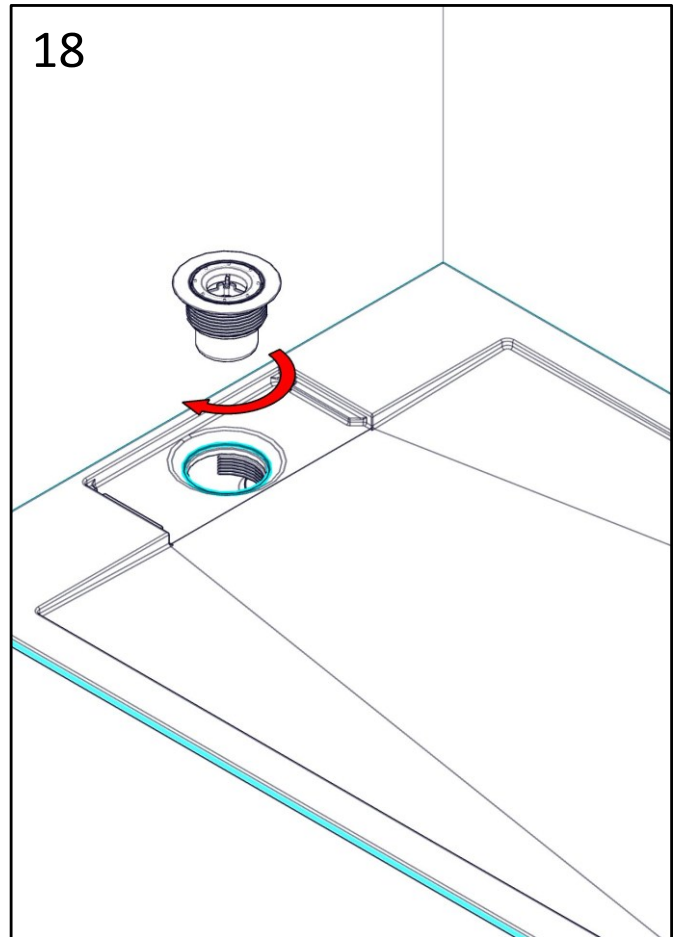

Ballo

VIDEO

PDF

- SI** Tuš kad - navodilo za vgradnjo v tla
- HR** Tuš kada - upute za ugradnju u pod
- CS** Tuš kada - uputstvo za ugradnju u pod
- MK** Туш када - упатства за инсталација(за вградување)
- RU** Душевой поддон - инструкция по установке (встроенная установка)
- UA** Душовий піддон - інструкція з монтажу в підлогу

- HU** Zuhanytálca - beépítési útmutató (beépítés padlóba)
- RO** Cadă de duș - instrucțiuni de instalare (în podea)
- GB** Shower tray - installation instructions (built-in installation)
- DE** Duschwanne - Einbauanleitung (in den Boden)
- IT** Piatto doccia - istruzioni per l'installazione (installazione a incasso)
- FR** Receveur de douche - instructions d'installation (installation encastrée)

	A	B
BALLO 140X80	1400	800
BALLO 140X90	1400	900
BALLO 140X100	1400	1000
BALLO 200X80	2000	800
BALLO 200X90	2000	900
BALLO 200X100	2000	1000

21

24h