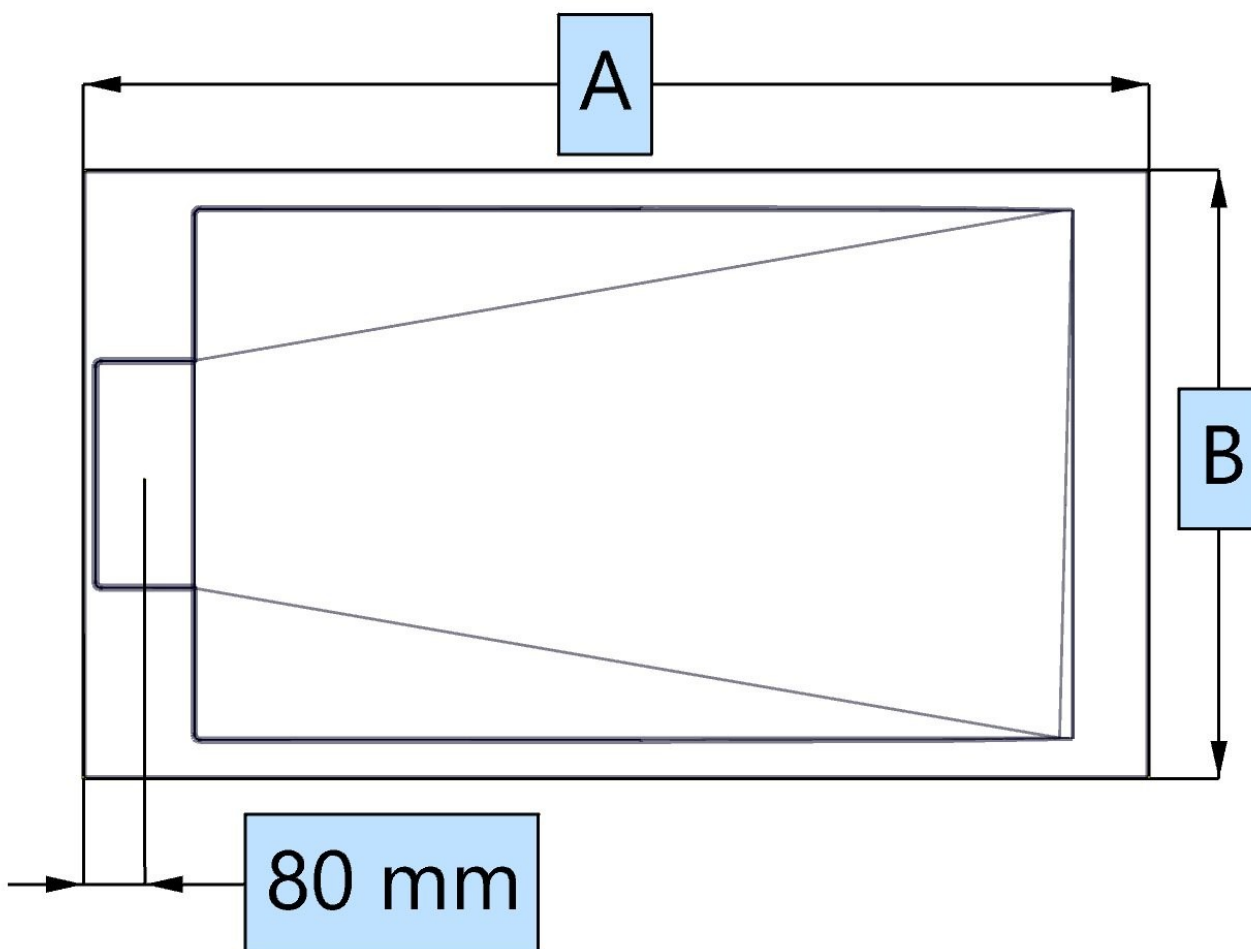

Ballo

VIDEO

PDF

- SI** Tuš kad - navodilo za vgradnjo v tla
- HR** Tuš kada - upute za ugradnju u pod
- CS** Tuš kada - uputstvo za ugradnju u pod
- MK** Туш када - упатства за инсталација(за вградување)
- RU** Душевой поддон - инструкция по установке (встроенная установка)
- UA** Душовий піддон - інструкція з монтажу в підлогу

- HU** Zuhanytálca - beépítési útmutató (beépítés padlóba)
- RO** Cadă de duș - instrucțiuni de instalare (în podea)
- GB** Shower tray - installation instructions (built-in installation)
- DE** Duschwanne - Einbauanleitung (in den Boden)
- IT** Piatto doccia - istruzioni per l'installazione (installazione a incasso)
- FR** Receveur de douche - instructions d'installation (installation encastrée)

	A	B
BALLO 140X80	1400	800
BALLO 140X90	1400	900
BALLO 140X100	1400	1000
BALLO 200X80	2000	800
BALLO 200X90	2000	900
BALLO 200X100	2000	1000

21

24h