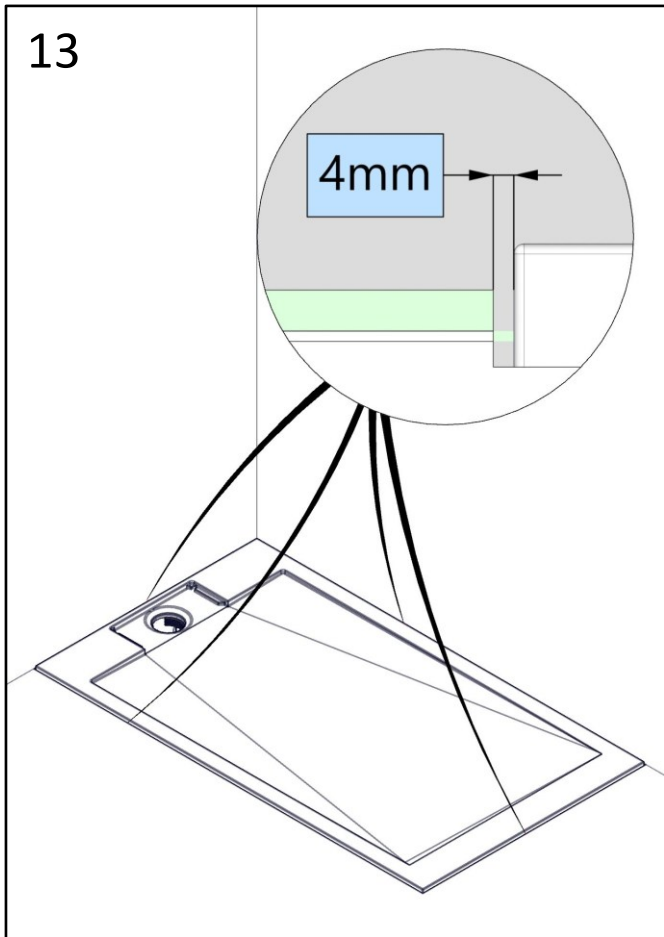

- HU** Zuhanytálca - beépítési útmutató (beépítés padlóba)
- RO** Cadă de duș - instrucțiuni de instalare (în podea)
- GB** Shower tray - installation instructions (built-in installation)
- DE** Duschwanne - Einbauanleitung (in den Boden)
- IT** Piatto doccia - istruzioni per l'installazione (installazione a incasso)
- FR** Receveur de douche - instructions d'installation (installation encastrée)

	A	B
BALLO 140X80	1400	800
BALLO 140X90	1400	900
BALLO 140X100	1400	1000
BALLO 200X80	2000	800
BALLO 200X90	2000	900
BALLO 200X100	2000	1000

21

24h