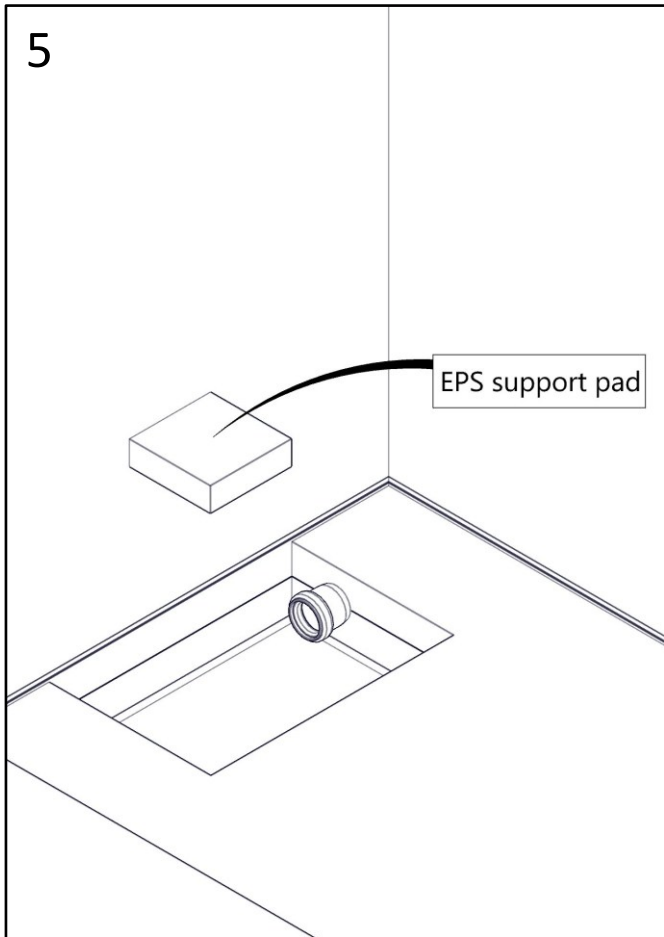

- HU** Zuhanytálca - beépítési útmutató (beépítés padlóba)
- RO** Cadă de duș - instrucțiuni de instalare (în podea)
- GB** Shower tray - installation instructions (built-in installation)
- DE** Duschwanne - Einbauanleitung (in den Boden)
- IT** Piatto doccia - istruzioni per l'installazione (installazione a incasso)
- FR** Receveur de douche - instructions d'installation (installation encastrée)

	A	B
BALLO 140X80	1400	800
BALLO 140X90	1400	900
BALLO 140X100	1400	1000
BALLO 200X80	2000	800
BALLO 200X90	2000	900
BALLO 200X100	2000	1000

21

24h