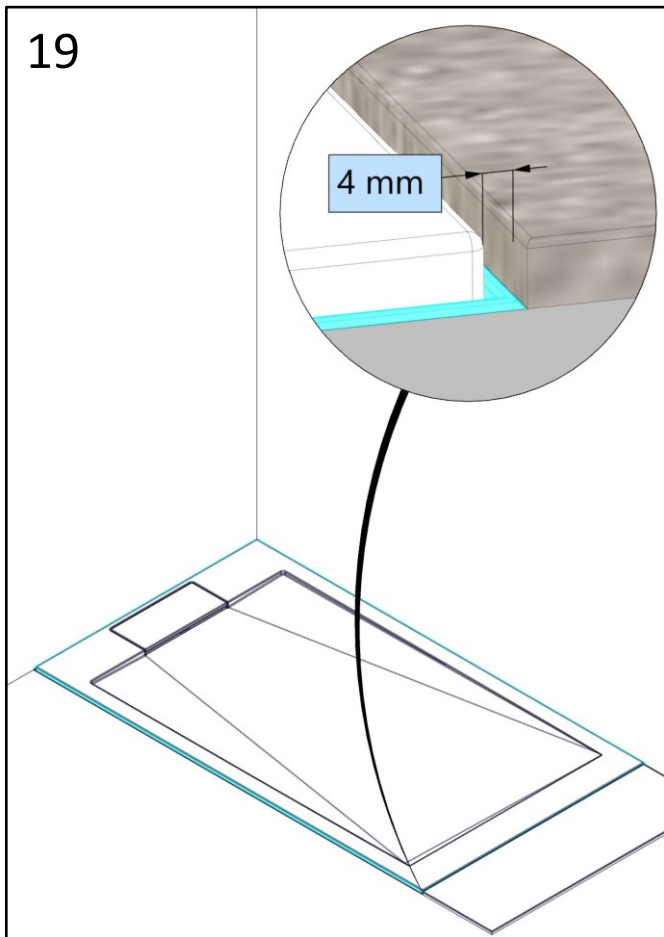

- HU** Zuhanytálca - beépítési útmutató (beépítés padlóba)
- RO** Cadă de duș - instrucțiuni de instalare (în podea)
- GB** Shower tray - installation instructions (built-in installation)
- DE** Duschwanne - Einbauanleitung (in den Boden)
- IT** Piatto doccia - istruzioni per l'installazione (installazione a incasso)
- FR** Receveur de douche - instructions d'installation (installation encastrée)

	A	B
BALLO 140X80	1400	800
BALLO 140X90	1400	900
BALLO 140X100	1400	1000
BALLO 200X80	2000	800
BALLO 200X90	2000	900
BALLO 200X100	2000	1000

21

24h