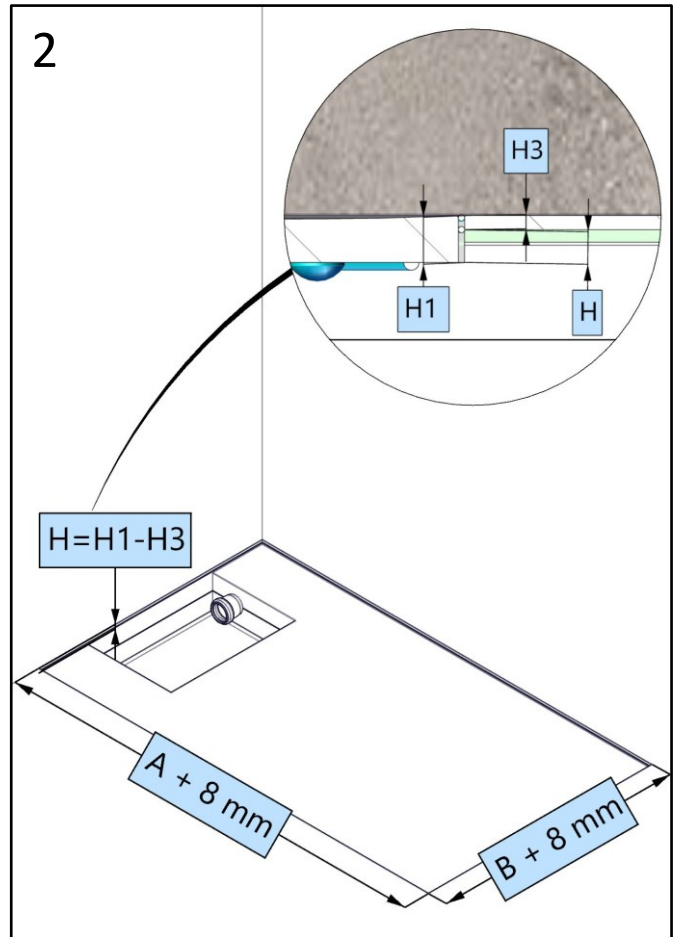

Ballo

VIDEO

PDF

- SI** Tuš kad - navodilo za vgradnjo v tla
- HR** Tuš kada - upute za ugradnju u pod
- CS** Tuš kada - uputstvo za ugradnju u pod
- MK** Туш када - упатства за инсталација(за вградување)
- RU** Душевой поддон - инструкция по установке (встроенная установка)
- UA** Душовий піддон - інструкція з монтажу в підлогу

- HU** Zuhanytálca - beépítési útmutató (beépítés padlóba)
- RO** Cadă de duș - instrucțiuni de instalare (în podea)
- GB** Shower tray - installation instructions (built-in installation)
- DE** Duschwanne - Einbauanleitung (in den Boden)
- IT** Piatto doccia - istruzioni per l'installazione (installazione a incasso)
- FR** Receveur de douche - instructions d'installation (installation encastrée)

	A	B
BALLO 140X80	1400	800
BALLO 140X90	1400	900
BALLO 140X100	1400	1000
BALLO 200X80	2000	800
BALLO 200X90	2000	900
BALLO 200X100	2000	1000

21

24h