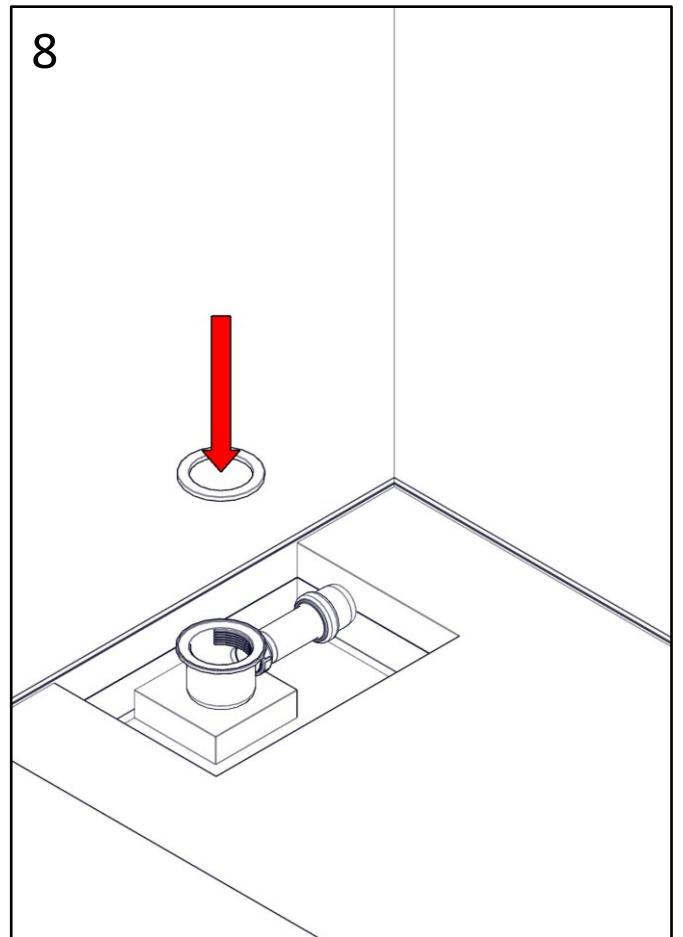

- HU** Zuhanytálca - beépítési útmutató (beépítés padlóba)
- RO** Cadă de duș - instrucțiuni de instalare (în podea)
- GB** Shower tray - installation instructions (built-in installation)
- DE** Duschwanne - Einbauanleitung (in den Boden)
- IT** Piatto doccia - istruzioni per l'installazione (installazione a incasso)
- FR** Receveur de douche - instructions d'installation (installation encastrée)

	A	B
BALLO 140X80	1400	800
BALLO 140X90	1400	900
BALLO 140X100	1400	1000
BALLO 200X80	2000	800
BALLO 200X90	2000	900
BALLO 200X100	2000	1000

21

24h